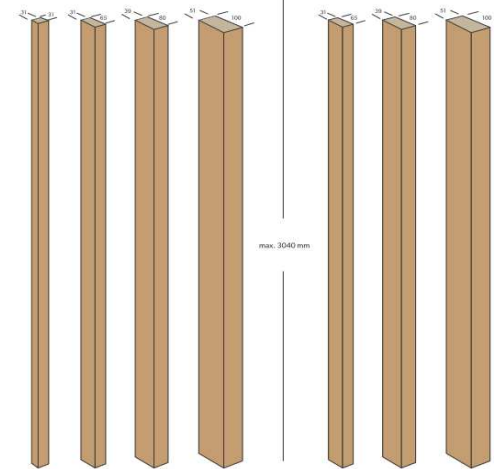

TYPE 4S

3 dimensions (Abmessungen / Abmessungen)